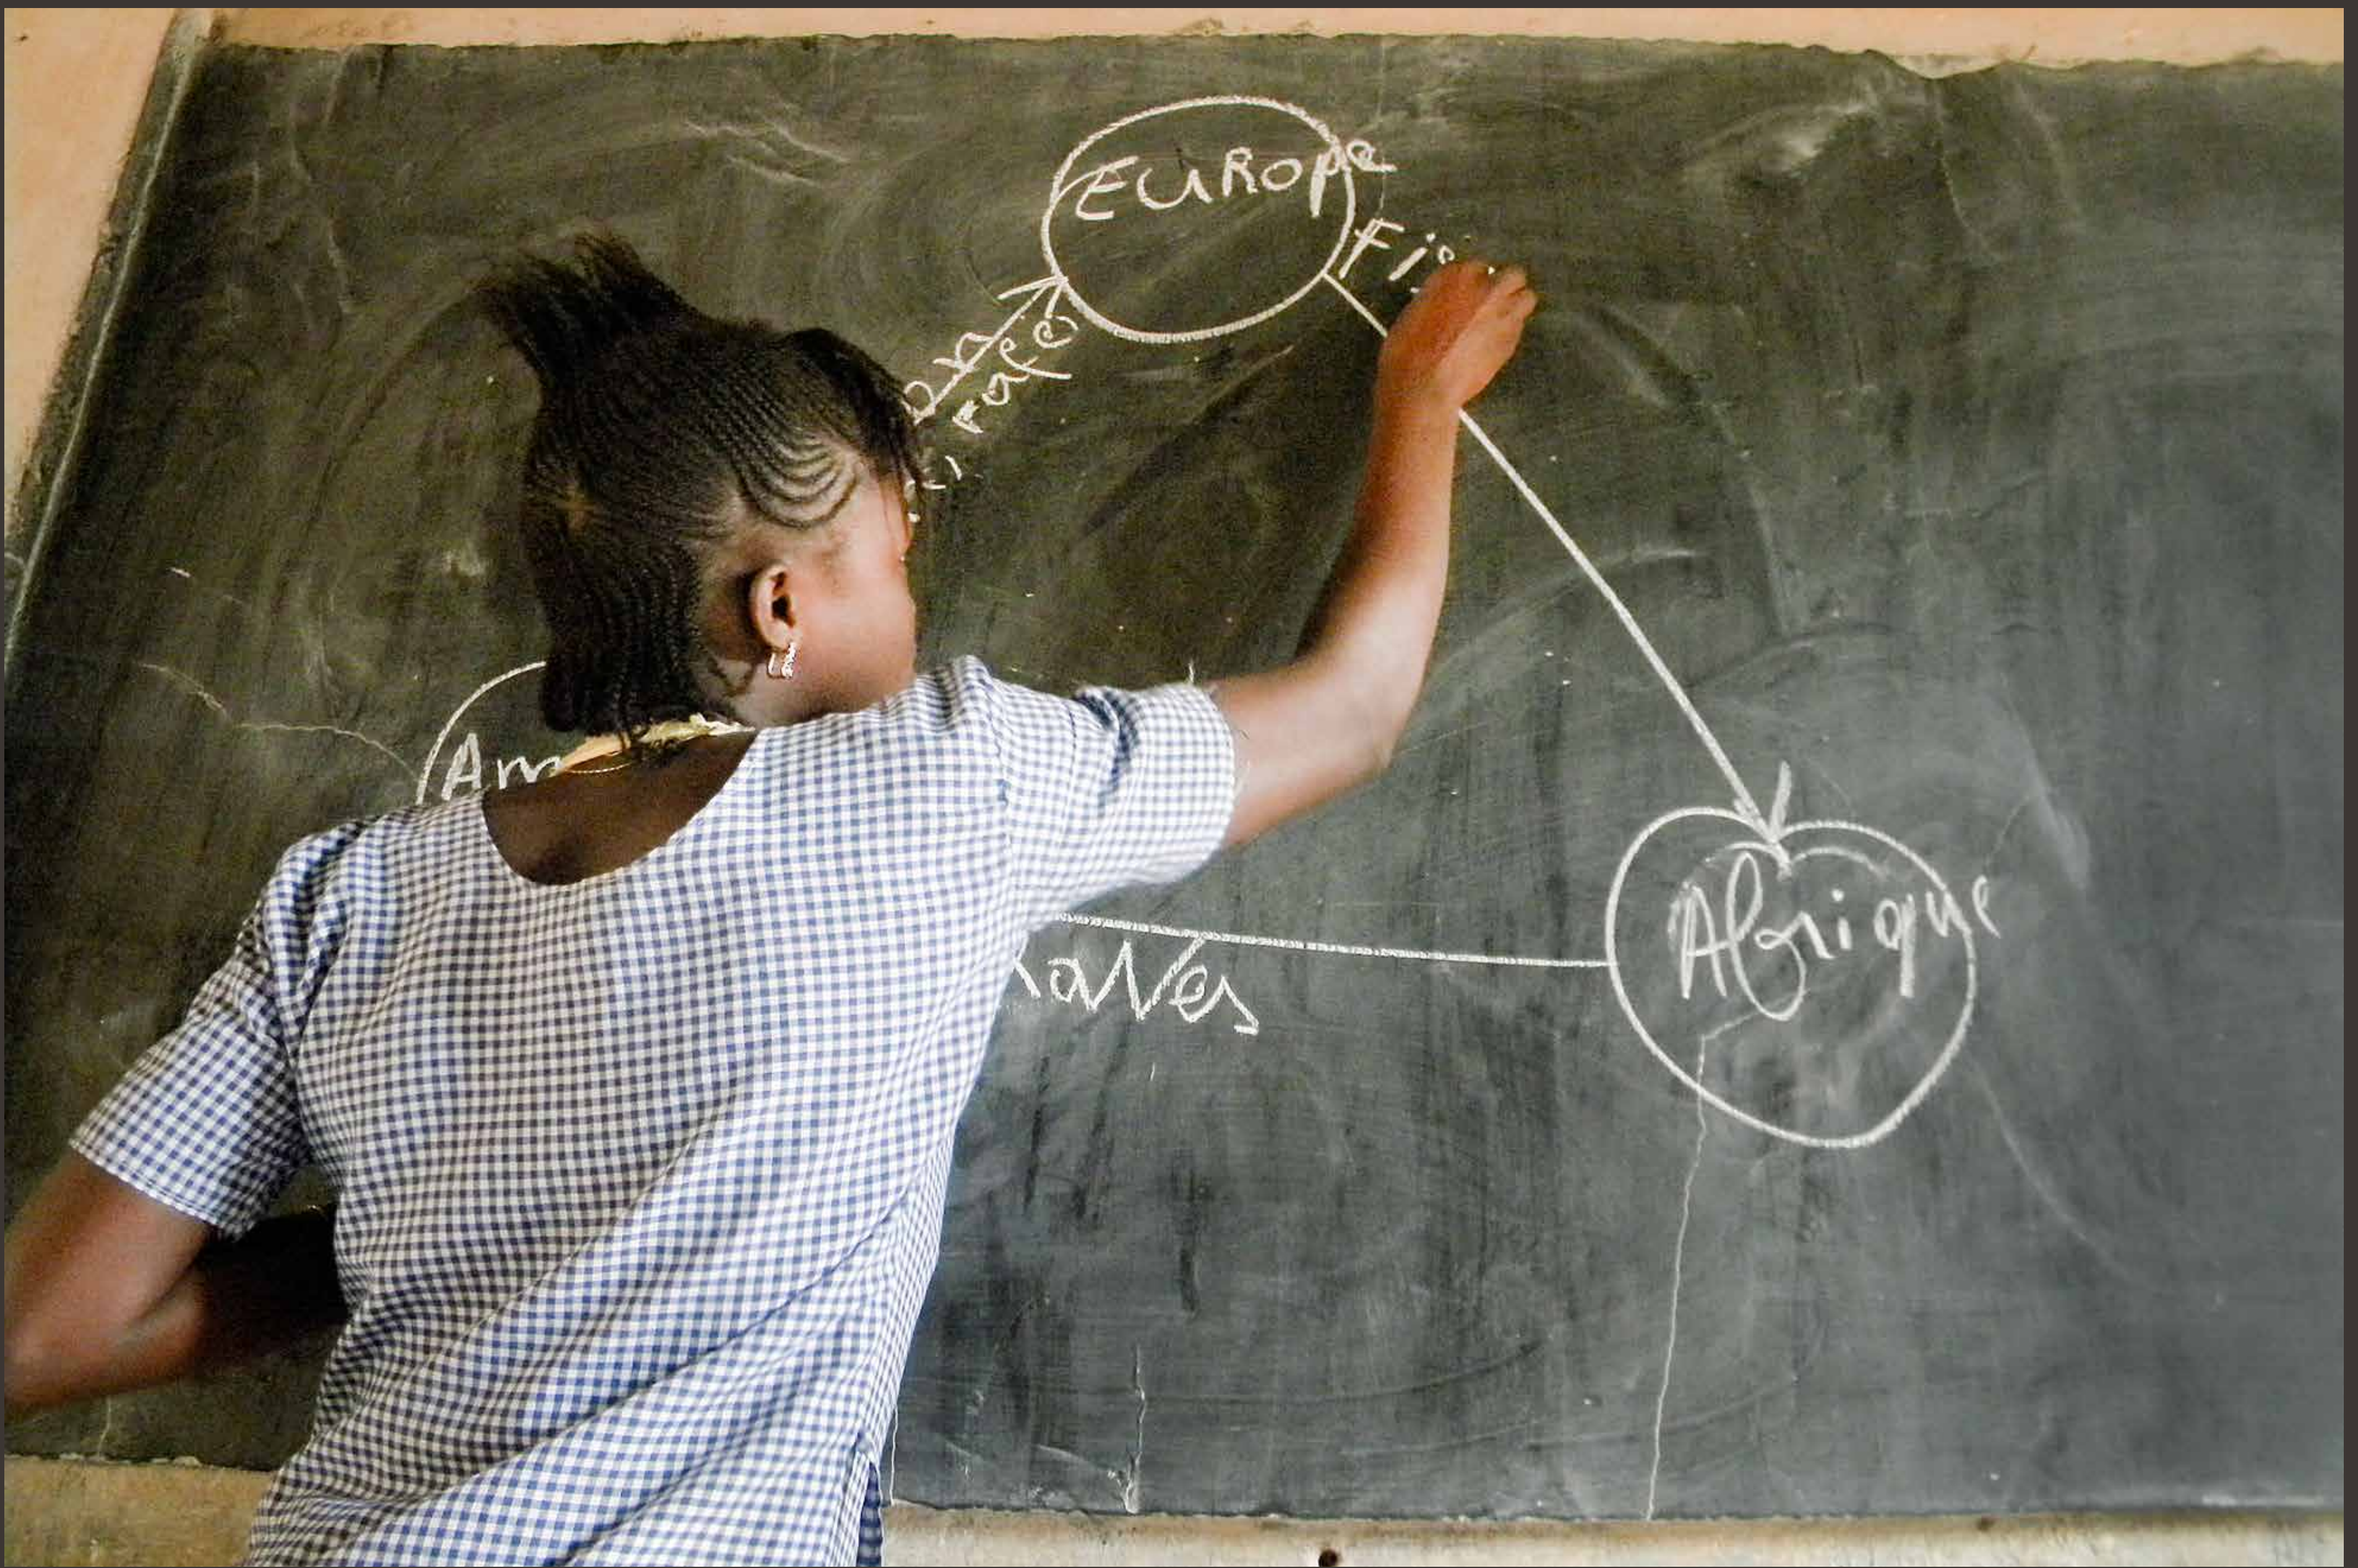

Saidou Ly se brosse les dents avec un cure-dent au petit matin.

© Mamadi LAMAH

06h-08h

Manon Raud, après s'être douchée, se coiffe avant d'aller à l'école.

© Karol PETIT

Djénabou Condé faisant le schéma de la traite négrière en histoire. © Mamadi LAMAH